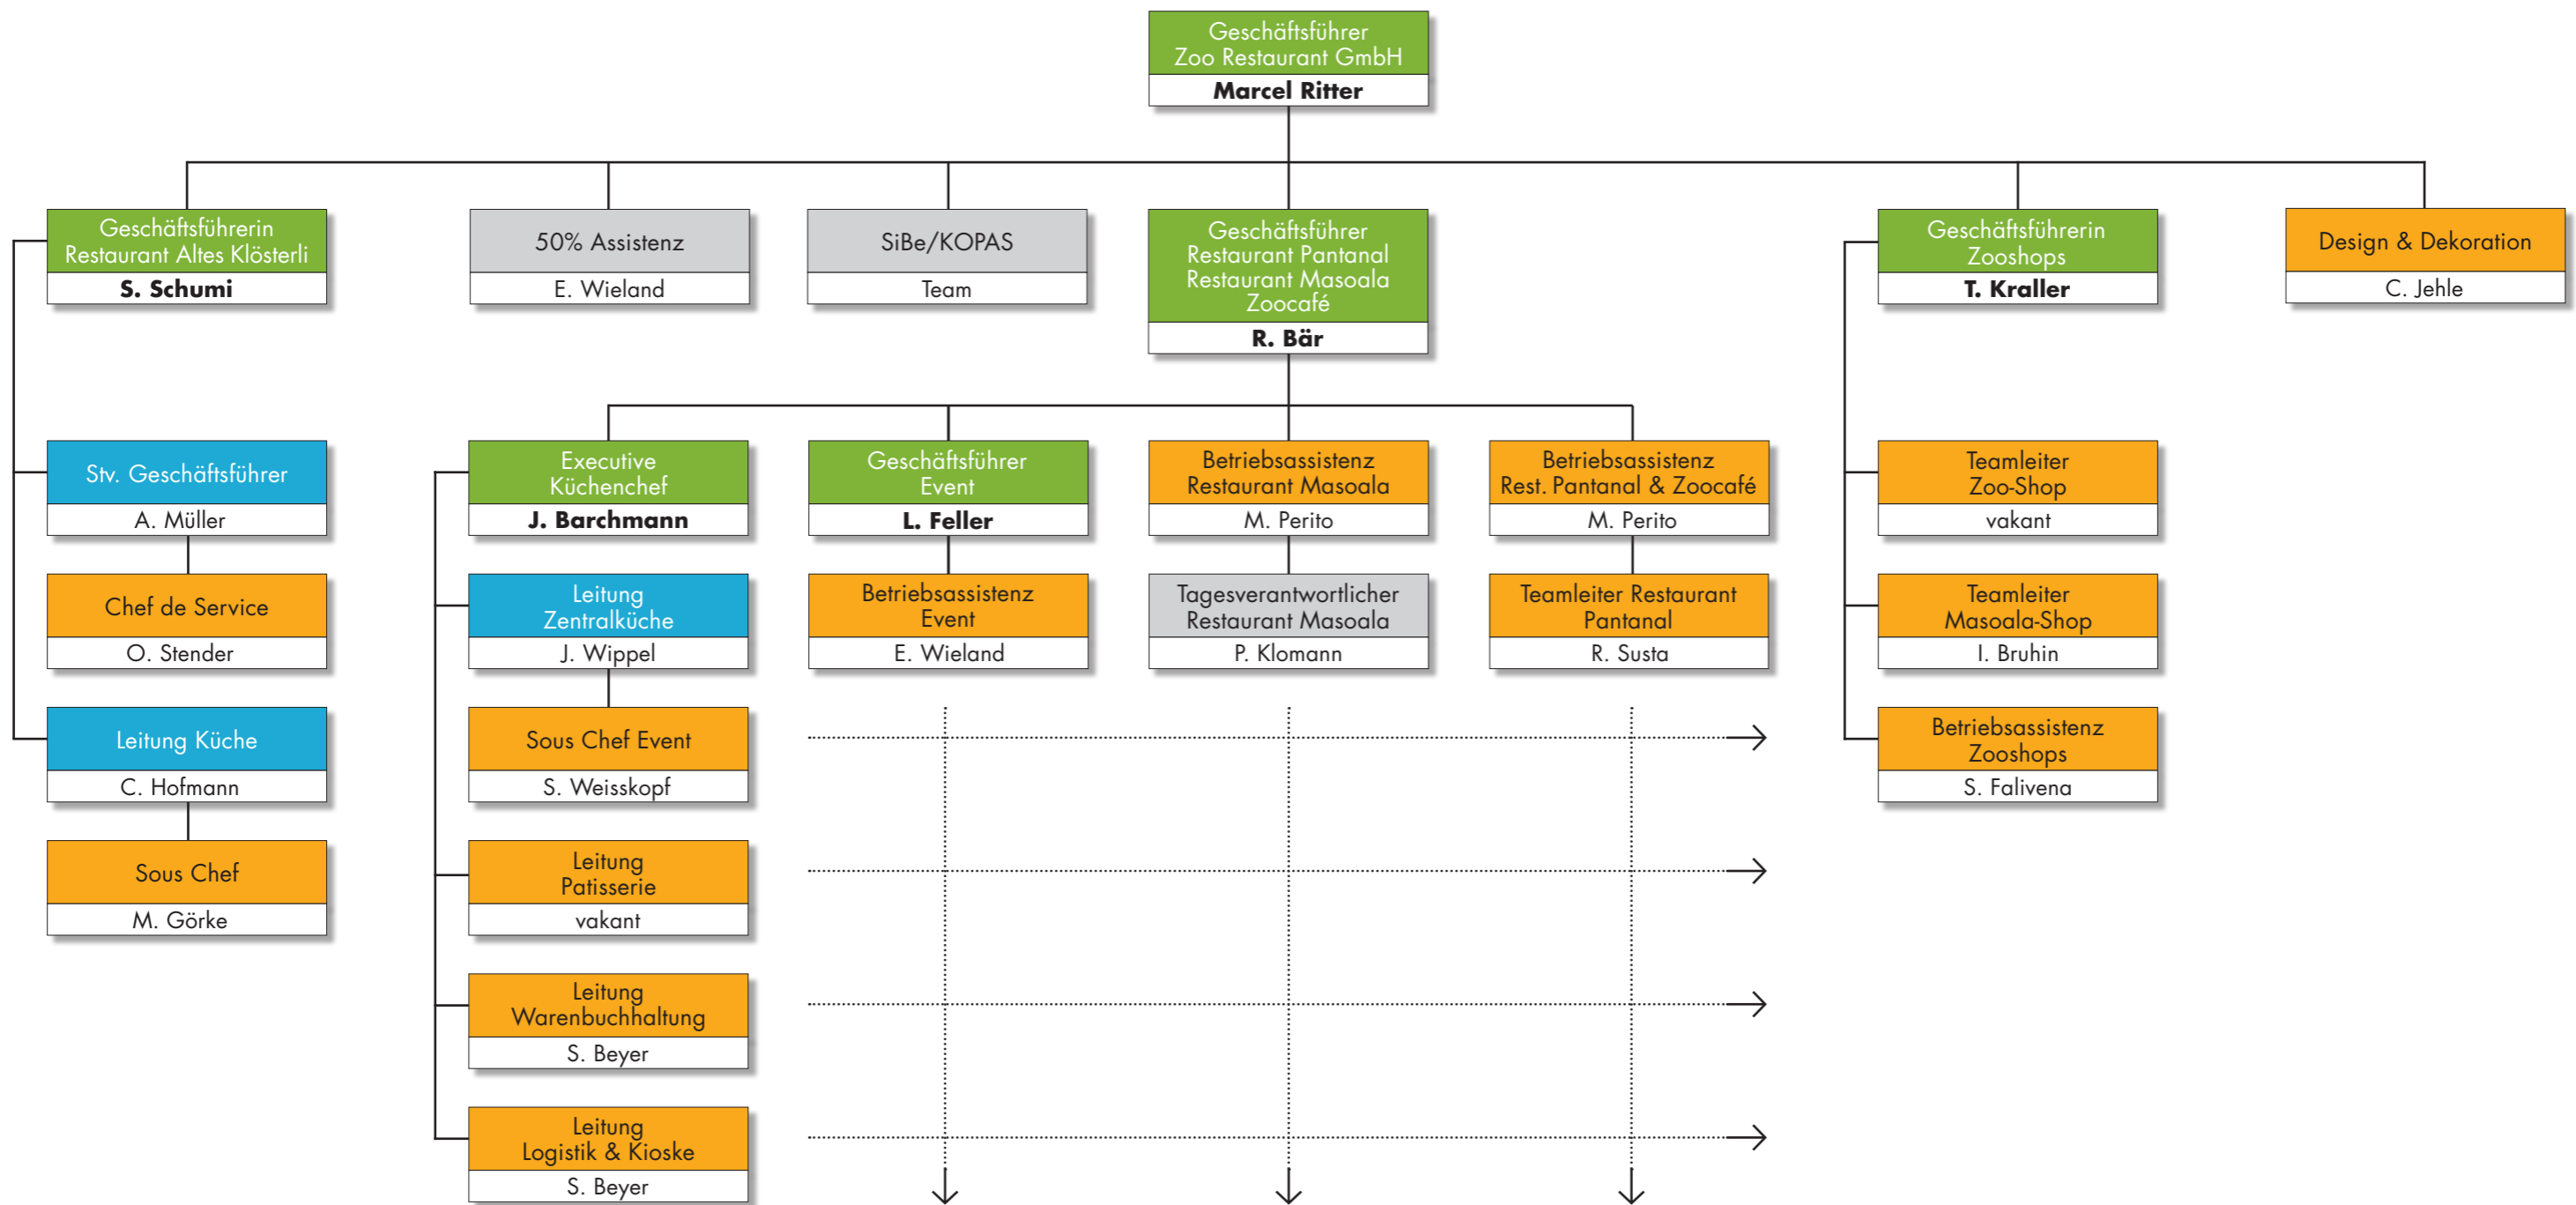

ORGANIGRAMM ZOO RESTAURANTS GMBH

01.10.2021

- oberstes/oberes Kader
- mittleres Kader
- unteres Kader