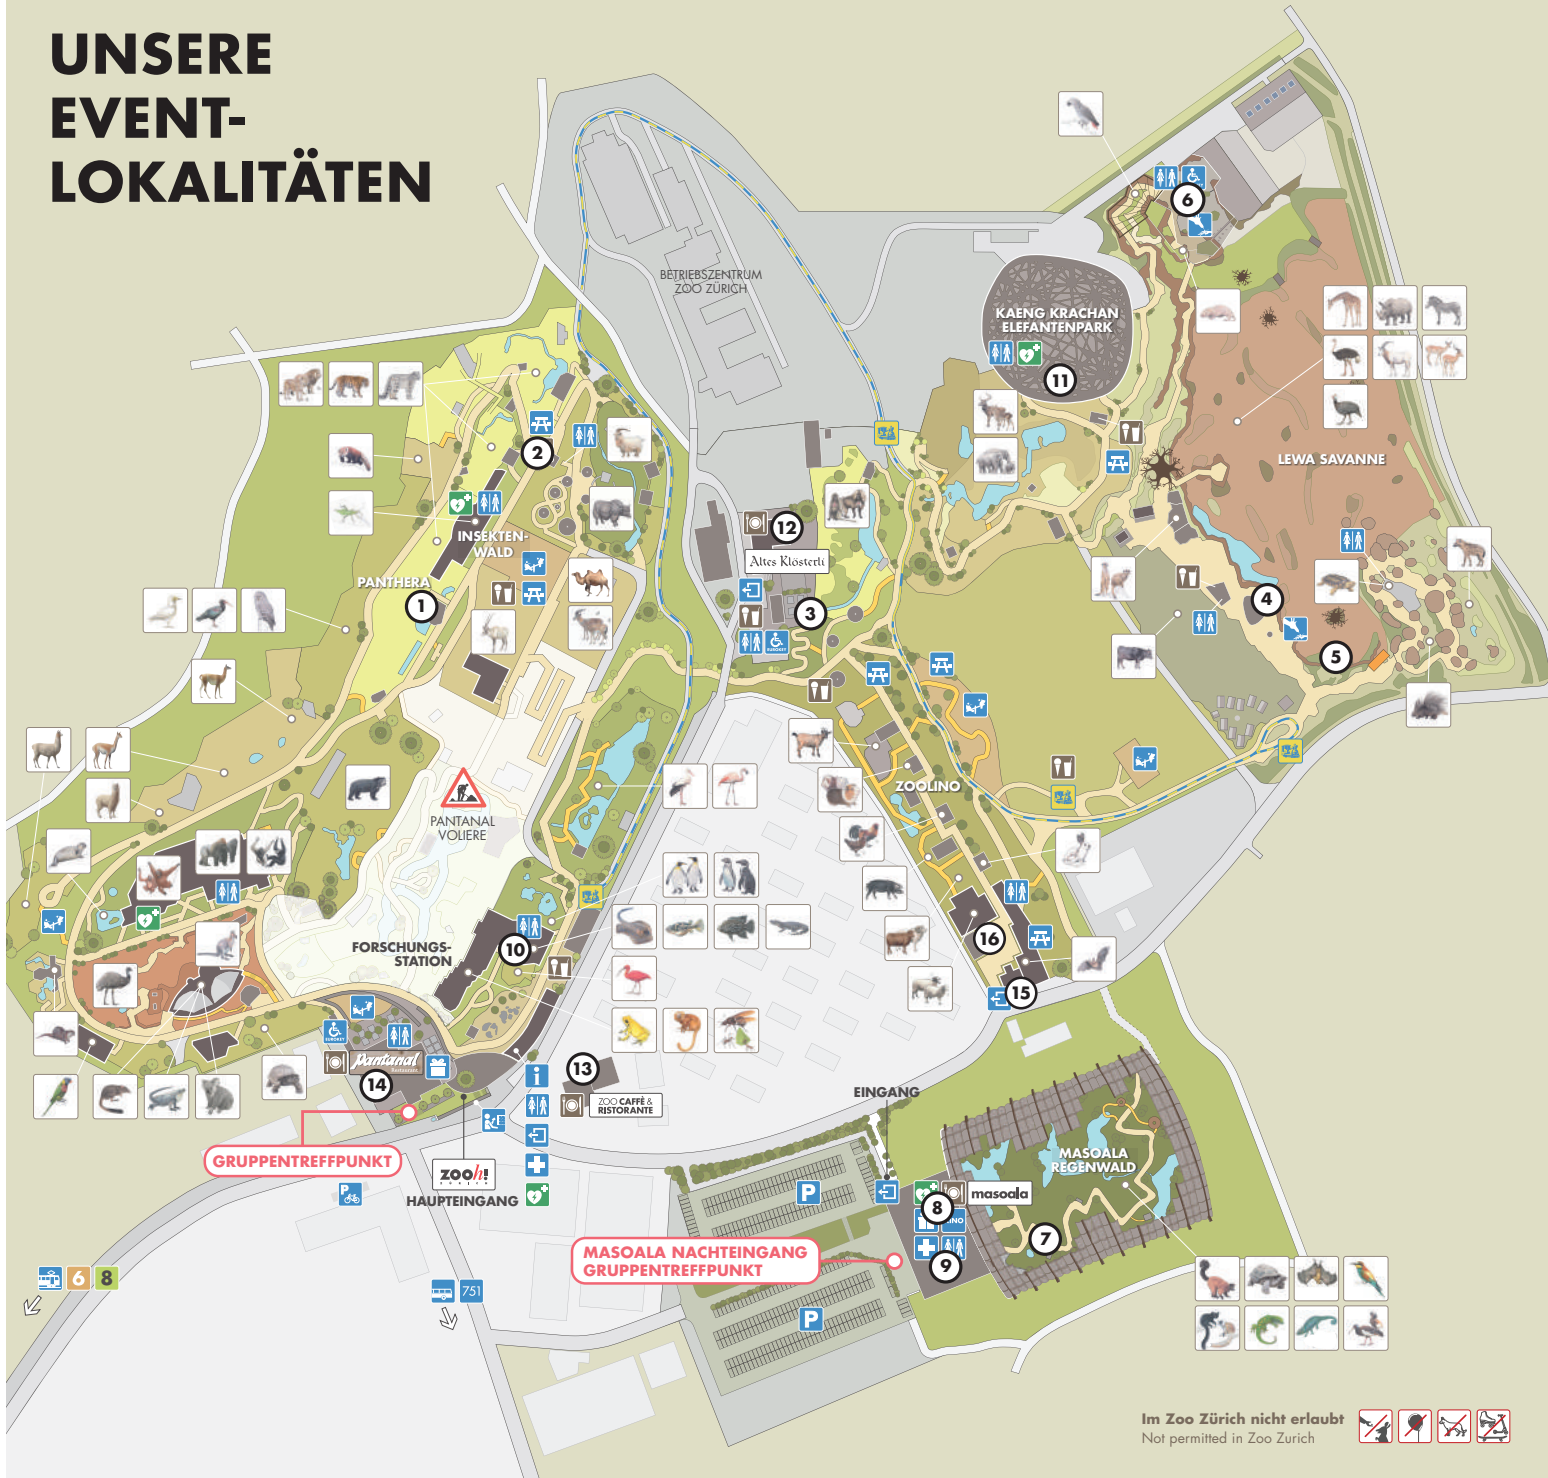

UNSERE EVENT- LOKALITÄTEN

AUSSENSTANDORTE

- ① **Panthera Trockenwald**, Panthera
- ② **Panthera Lichtung**, Panthera
- ③ **Säntisblick**
- ④ **Ubele Pavillon**, Lewa Savanne
- ⑤ **Twiga Lookout**, Lewa Savanne

INNENSTANDORTE

- ⑥ **LEWA SAVANNE GIRAFFENHAUS:**
Giraffenplattform
Kifaru Lounge
Lewa Kino, UG
Nashornausstellung, UG

MASOALA REGENWALD:

- ⑦ **Mora-Mora Bar**
- ⑧ **Restaurant Masoala**
- ⑨ **Naturschutzzentrum**

- ⑩ **Pinguine / Aquarien**
- ⑪ **Thailodge**, Kaeng Krachan Elefantentpark
- ⑫ **Restaurant Altes Klösterli**
- ⑬ **Zoo Caffè & Ristorante**
- ⑭ **Restaurant Pantanal**, Saal Rio Paraguay, Saal Miranda

SEMINARRÄUME

- ⑥ **Lewa Kino**, Lewa Savanne Giraffenthaus UG
- ⑪ **Thailodge**, Kaeng Krachan Elefantentpark
- ⑫ **Restaurant Altes Klösterli**
- ⑬ **Zoo Caffè & Ristorante**
- ⑭ **Restaurant Pantanal**, Saal Rio Paraguay, Saal Miranda
- ⑮ **Naturwerkstatt**, Zoolino
- ⑯ **Bärenhöhle**, Zoolino