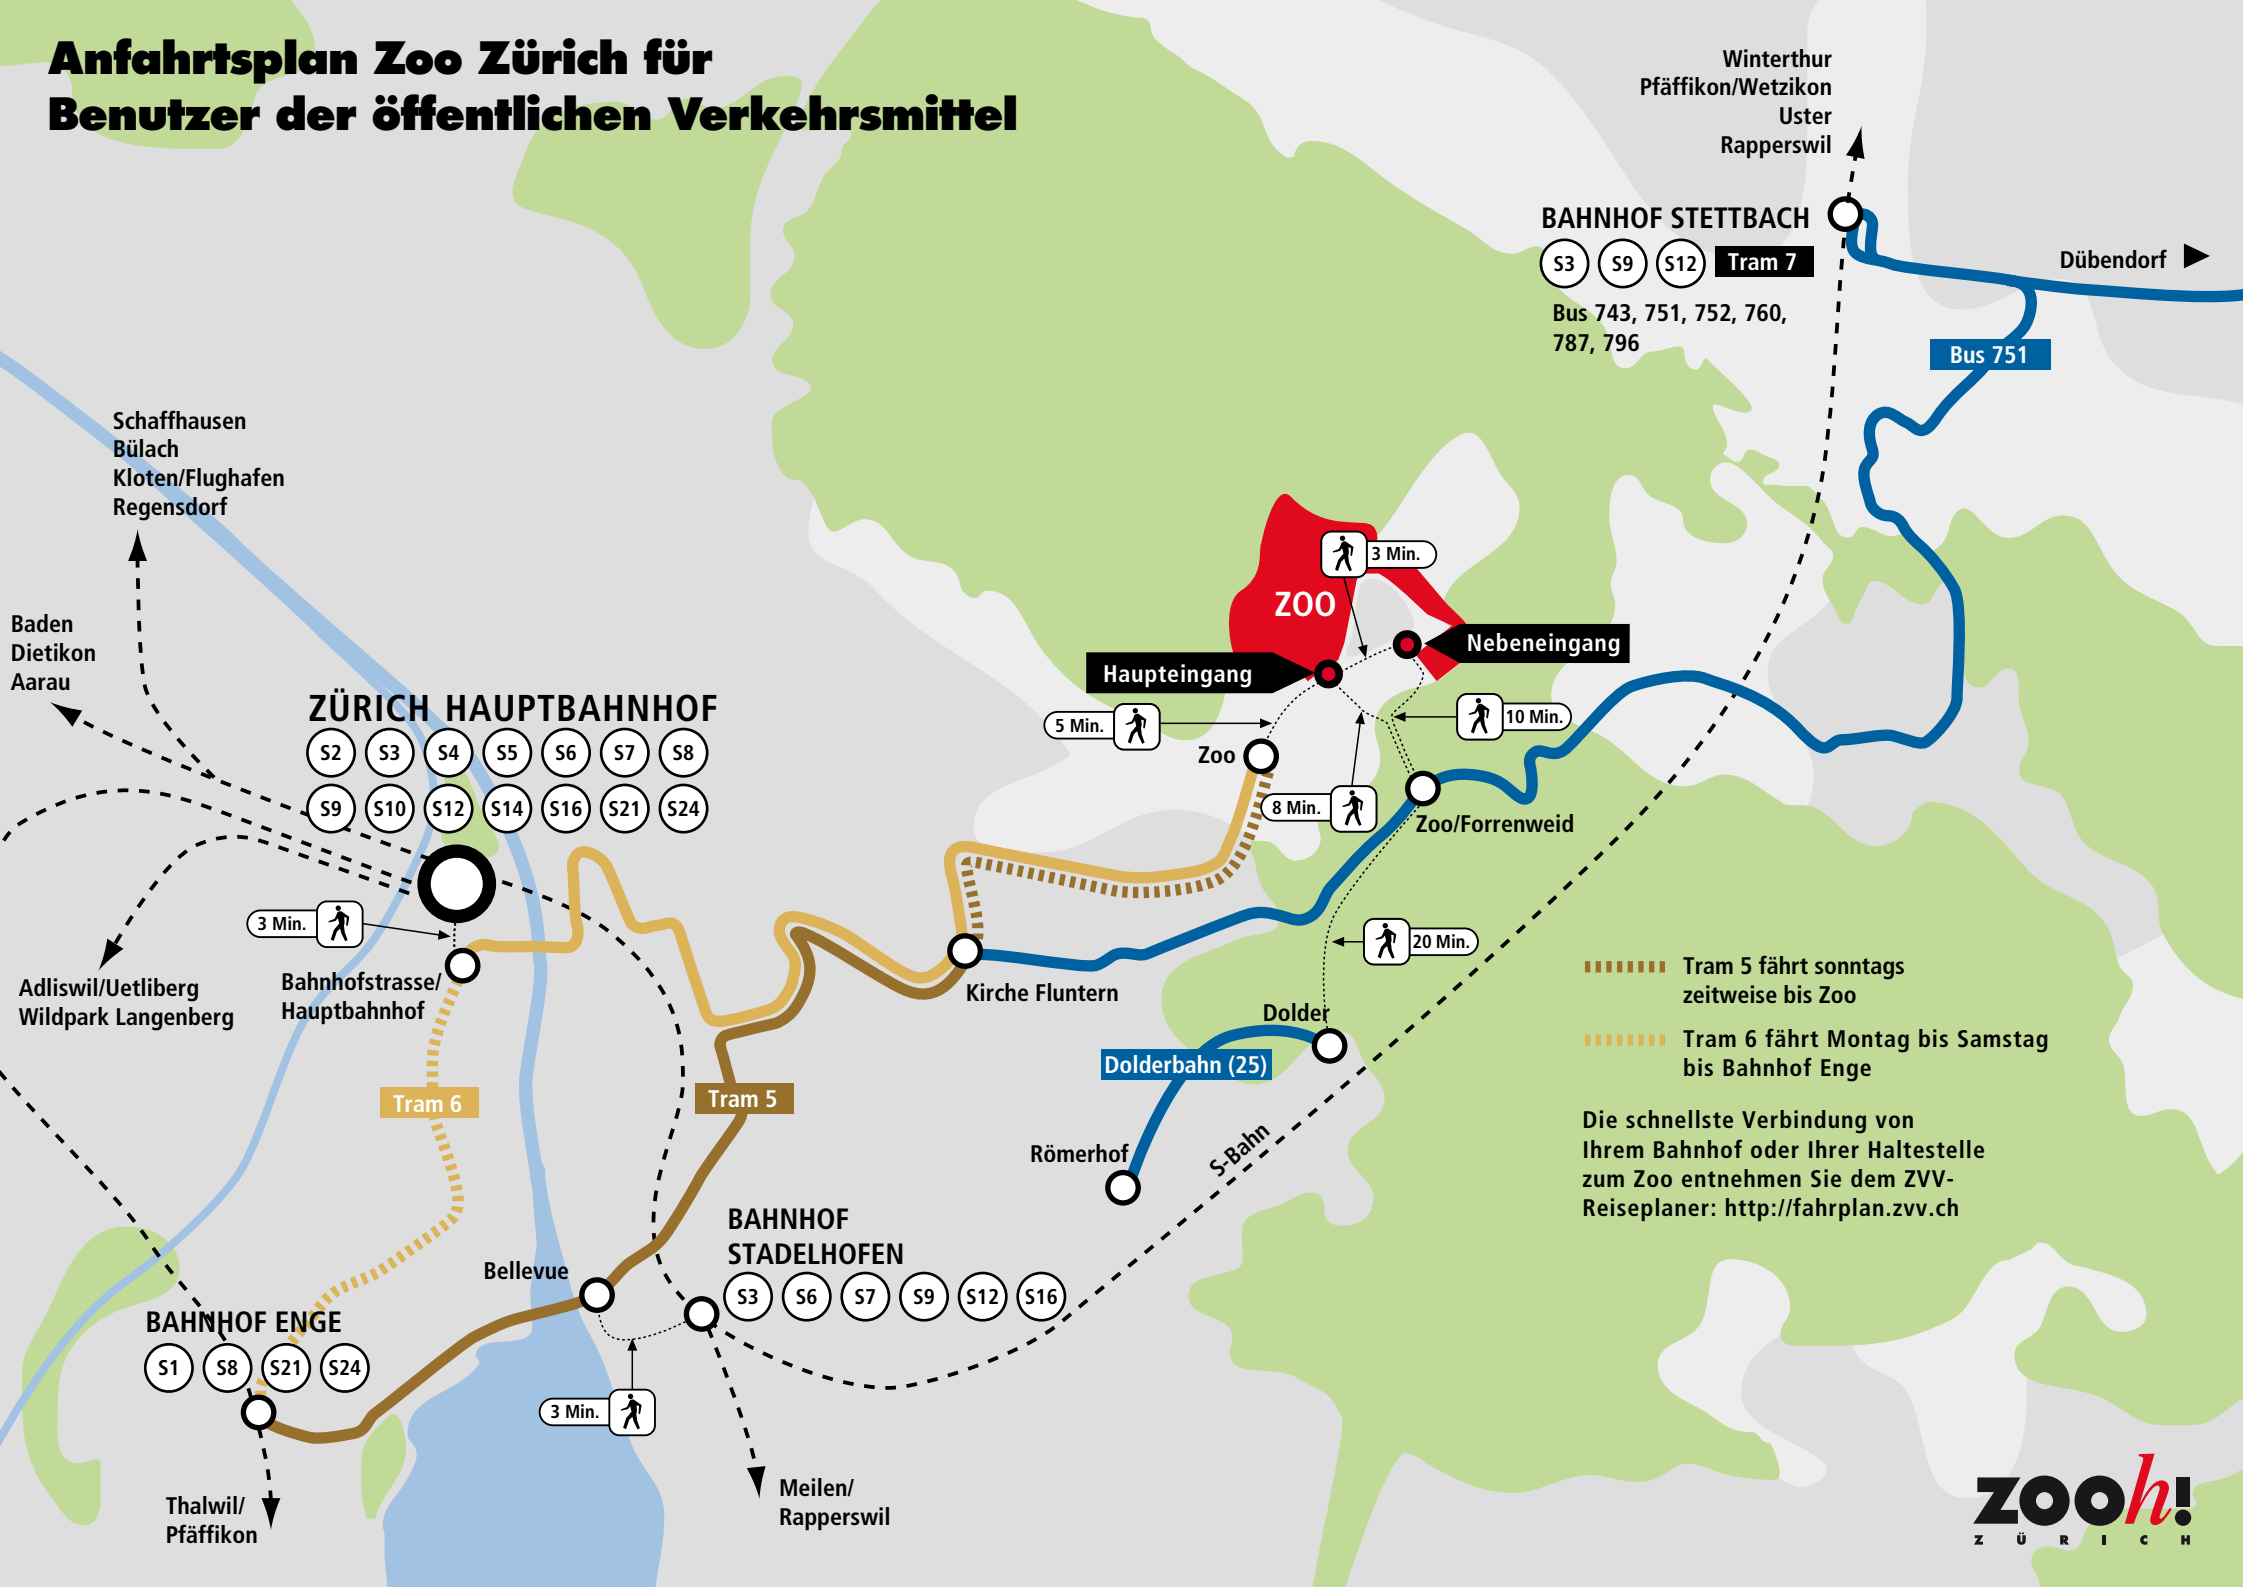

Anfahrtsplan Zoo Zürich für Benutzer der öffentlichen Verkehrsmittel

————— Tram 5 fährt sonntags zeitweise bis Zoo
- - - - - Tram 6 fährt Montag bis Samstag bis Bahnhof Engen

Die schnellste Verbindung von Ihrem Bahnhof oder Ihrer Haltestelle zum Zoo entnehmen Sie dem ZVV-Reiseplaner: <http://fahrplan.zvv.ch>